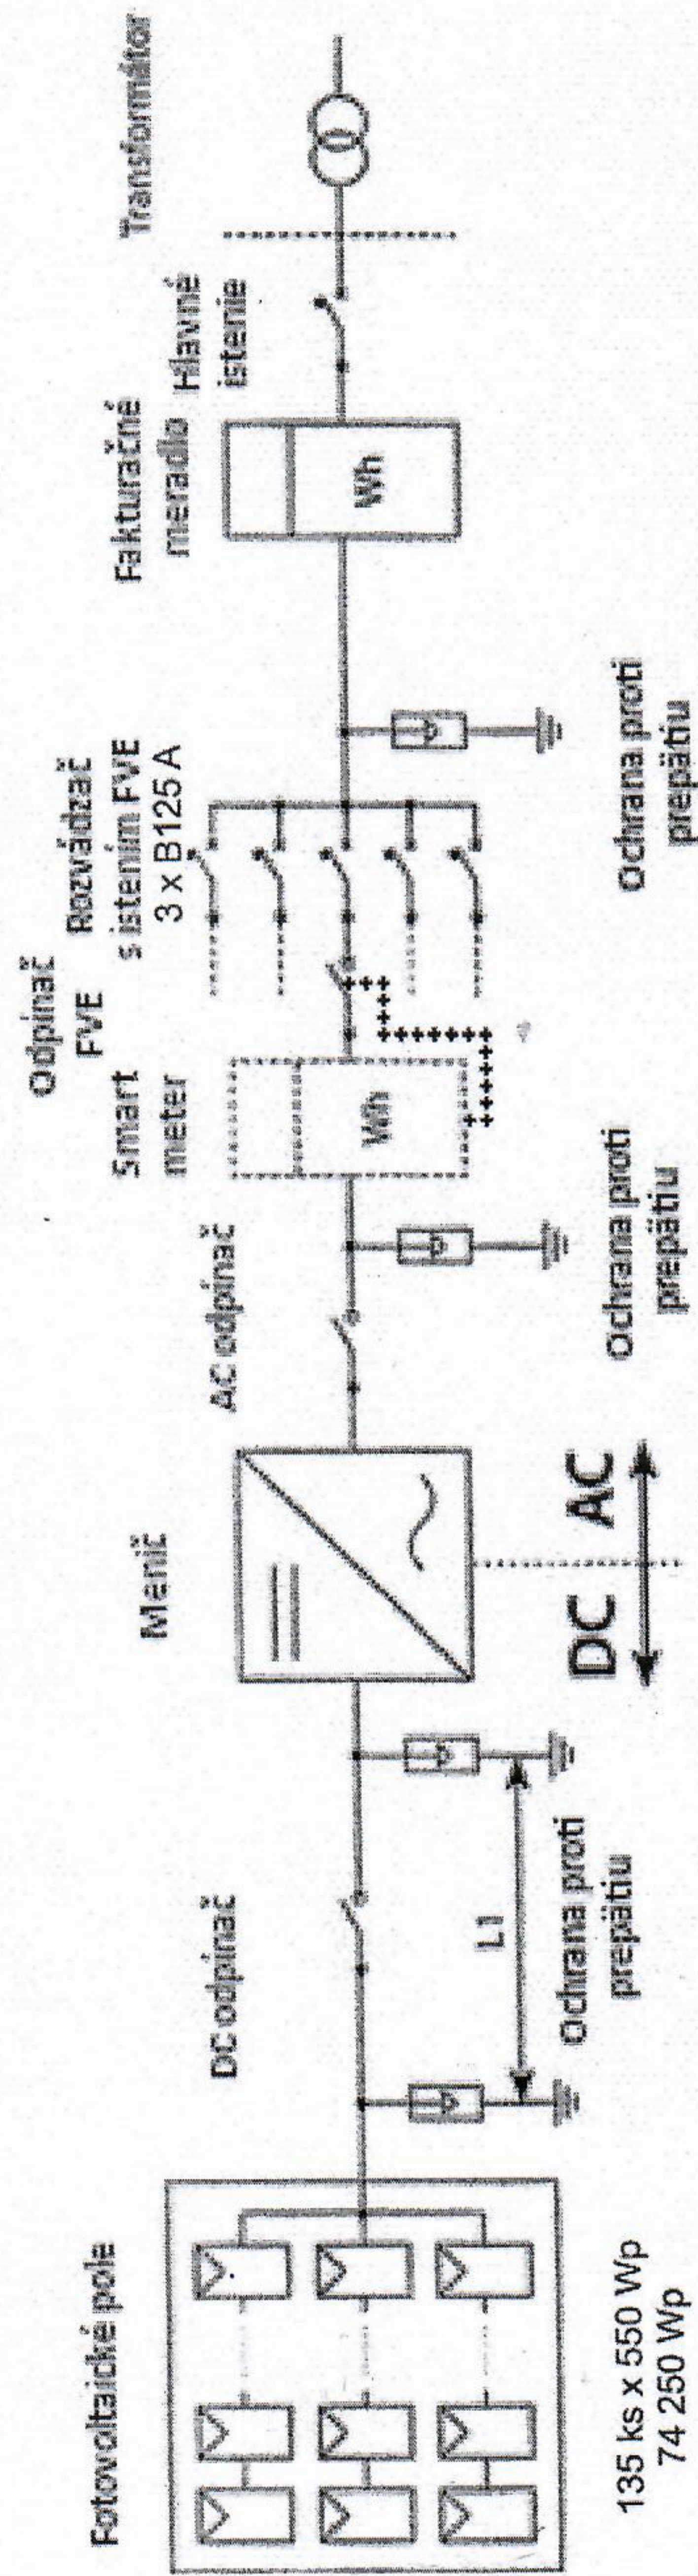

Schéma zapojenia FVE - Wellness Rapovce

HERMALPARK, spol. s r.o.
Železníčná 25, 984 01 Lučenec
IČO: 3664459 IČ DPH: SK202216349